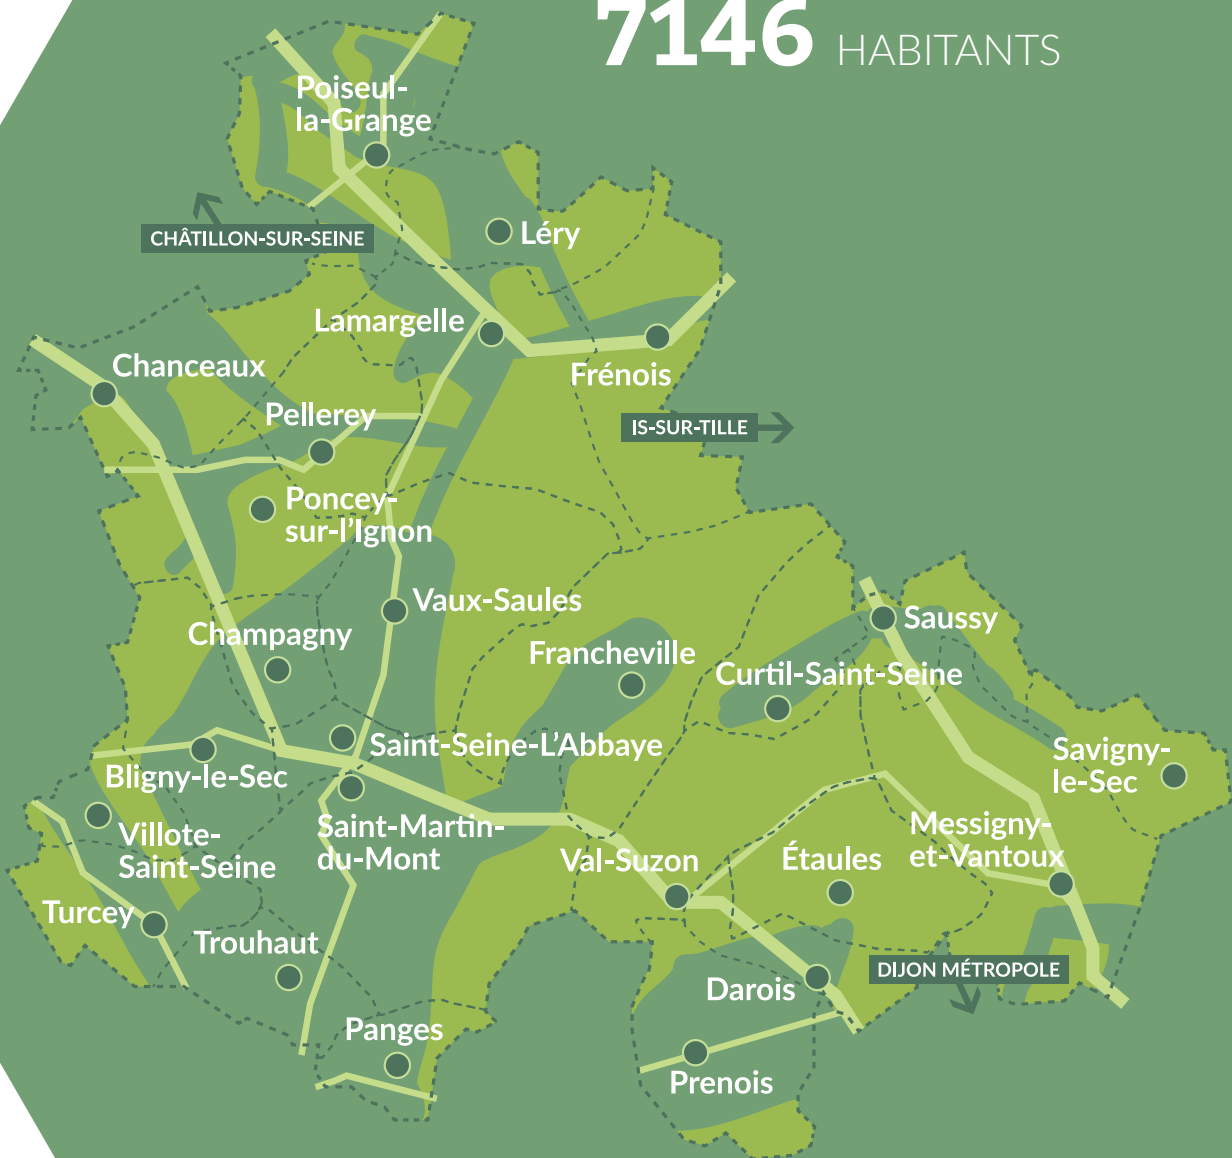

PRENOIS page 9

SAINT-SEINE-L'ABBAYE page 10

SAVIGNY-LE-SEC page 11

Communauté de Communes Forêts, Seine et Suzon

25 COMMUNES

7146 HABITANTS

Les 25 communes

de la Communauté de Communes Forêts, Seine et Suzon